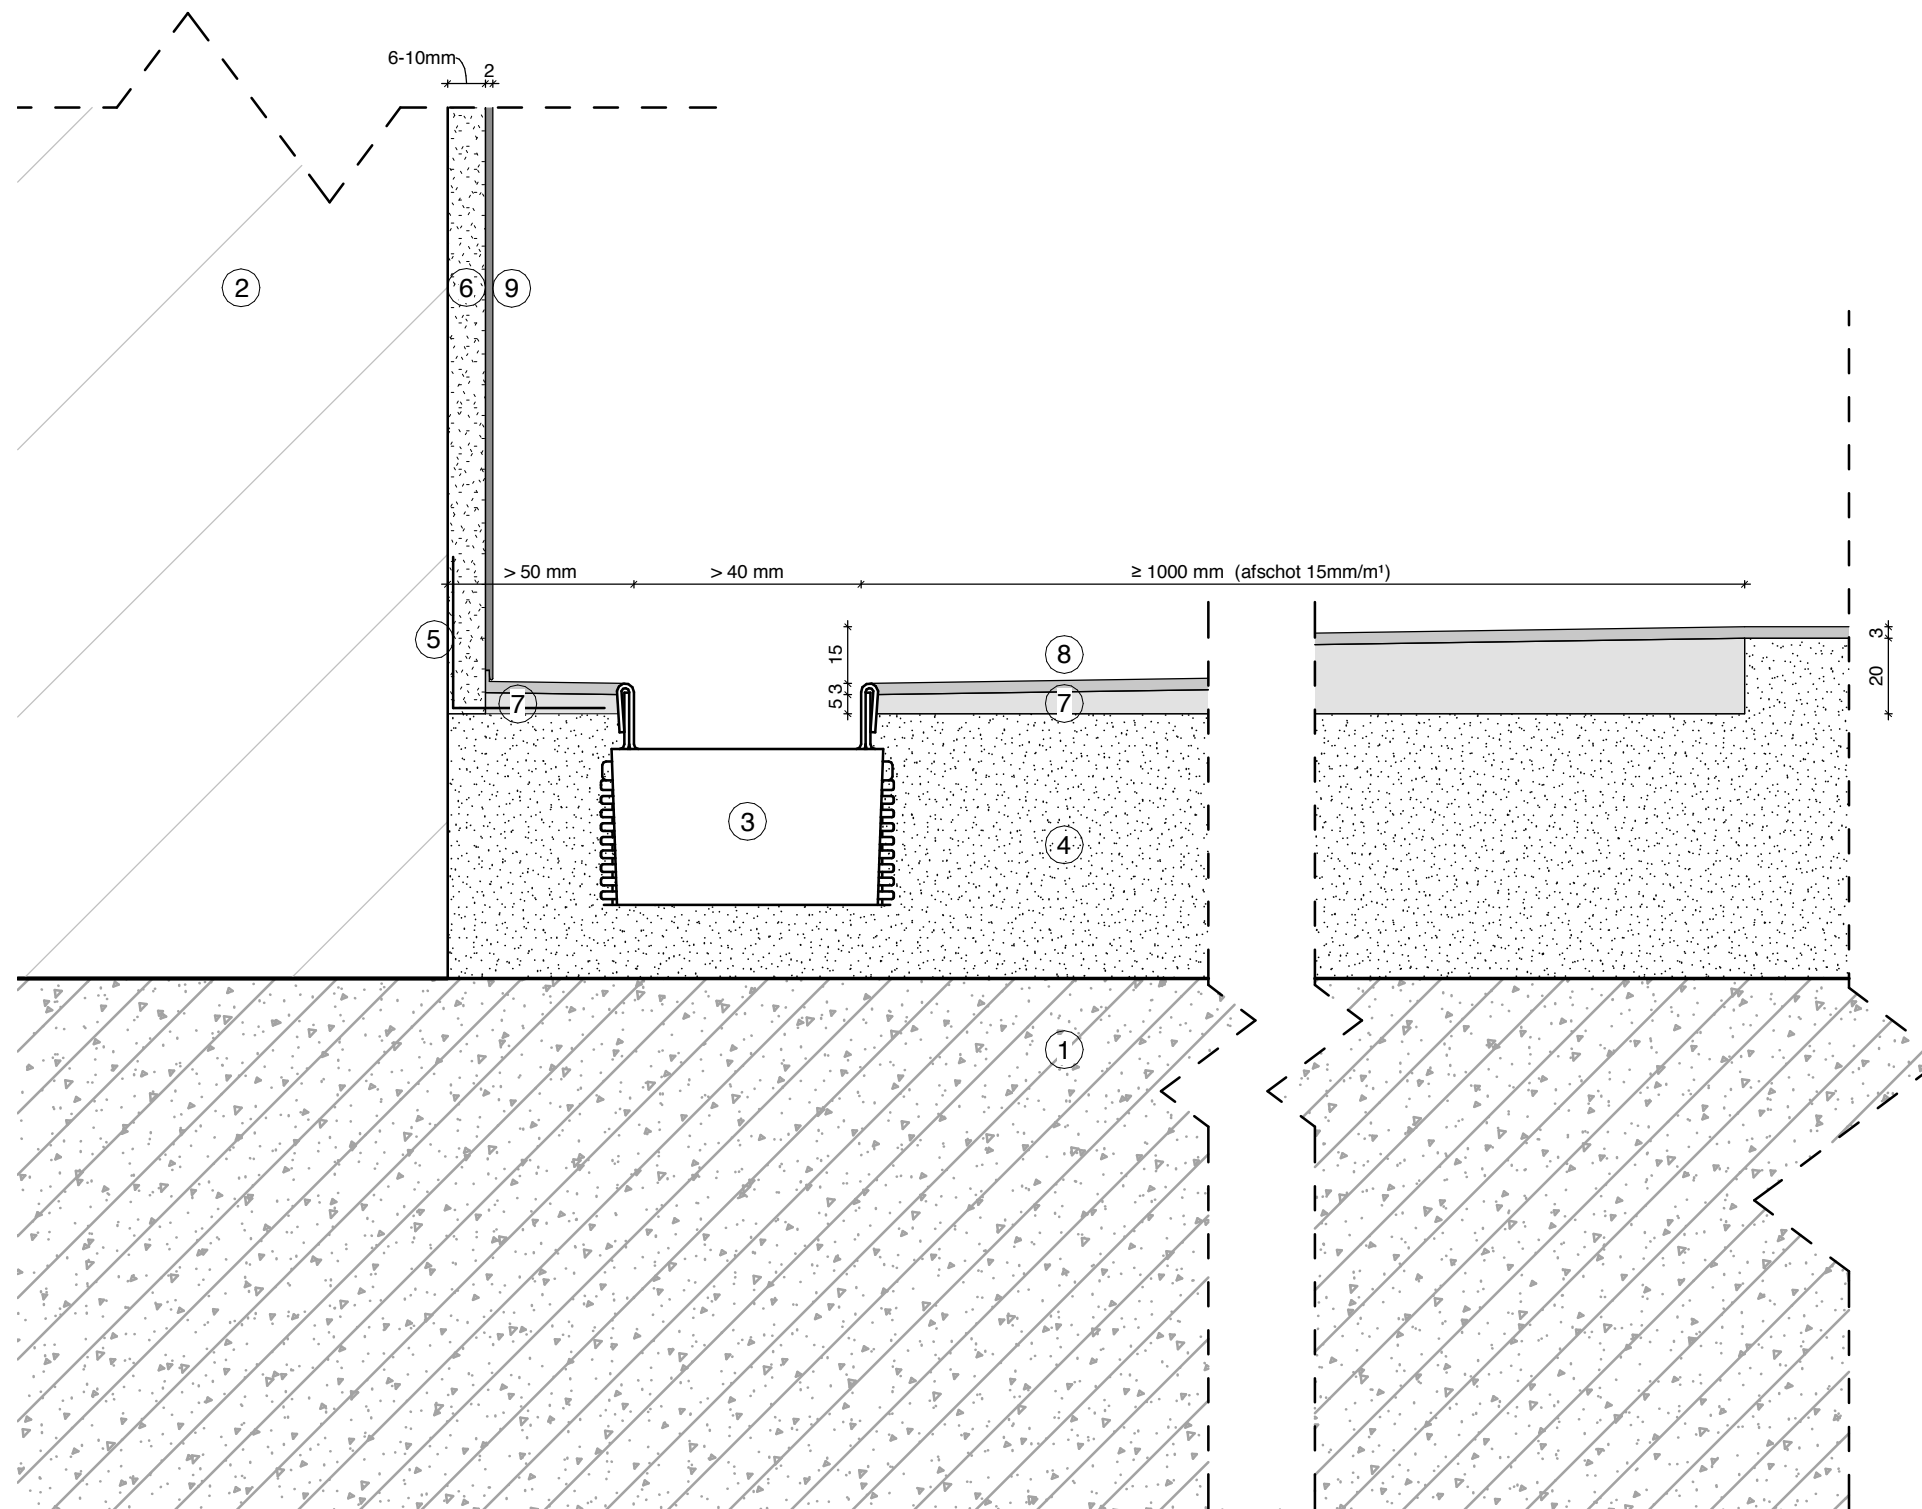

SENSO Inloopdouche

Legenda	
1	= bouwkundige vloer
2	= bouwkundige wand
3	= drain, easydrain-multi
4	= dekvloer
5	= afsluitend membraan (Schönox ifix)
6	= 6-10mm egalisatielaag (Knauf Aquastuc / Ardex 950 / Gyproc Unique WR / Ardalan W140)
7	= epoxymortel
8	= sensovloer
9	= sensowall

Werknummer : P14157
Tekeningnummer : RD-18
Schaal : 1:2
Formaat : A3
Datum : 23-06-2017
Wijz. :