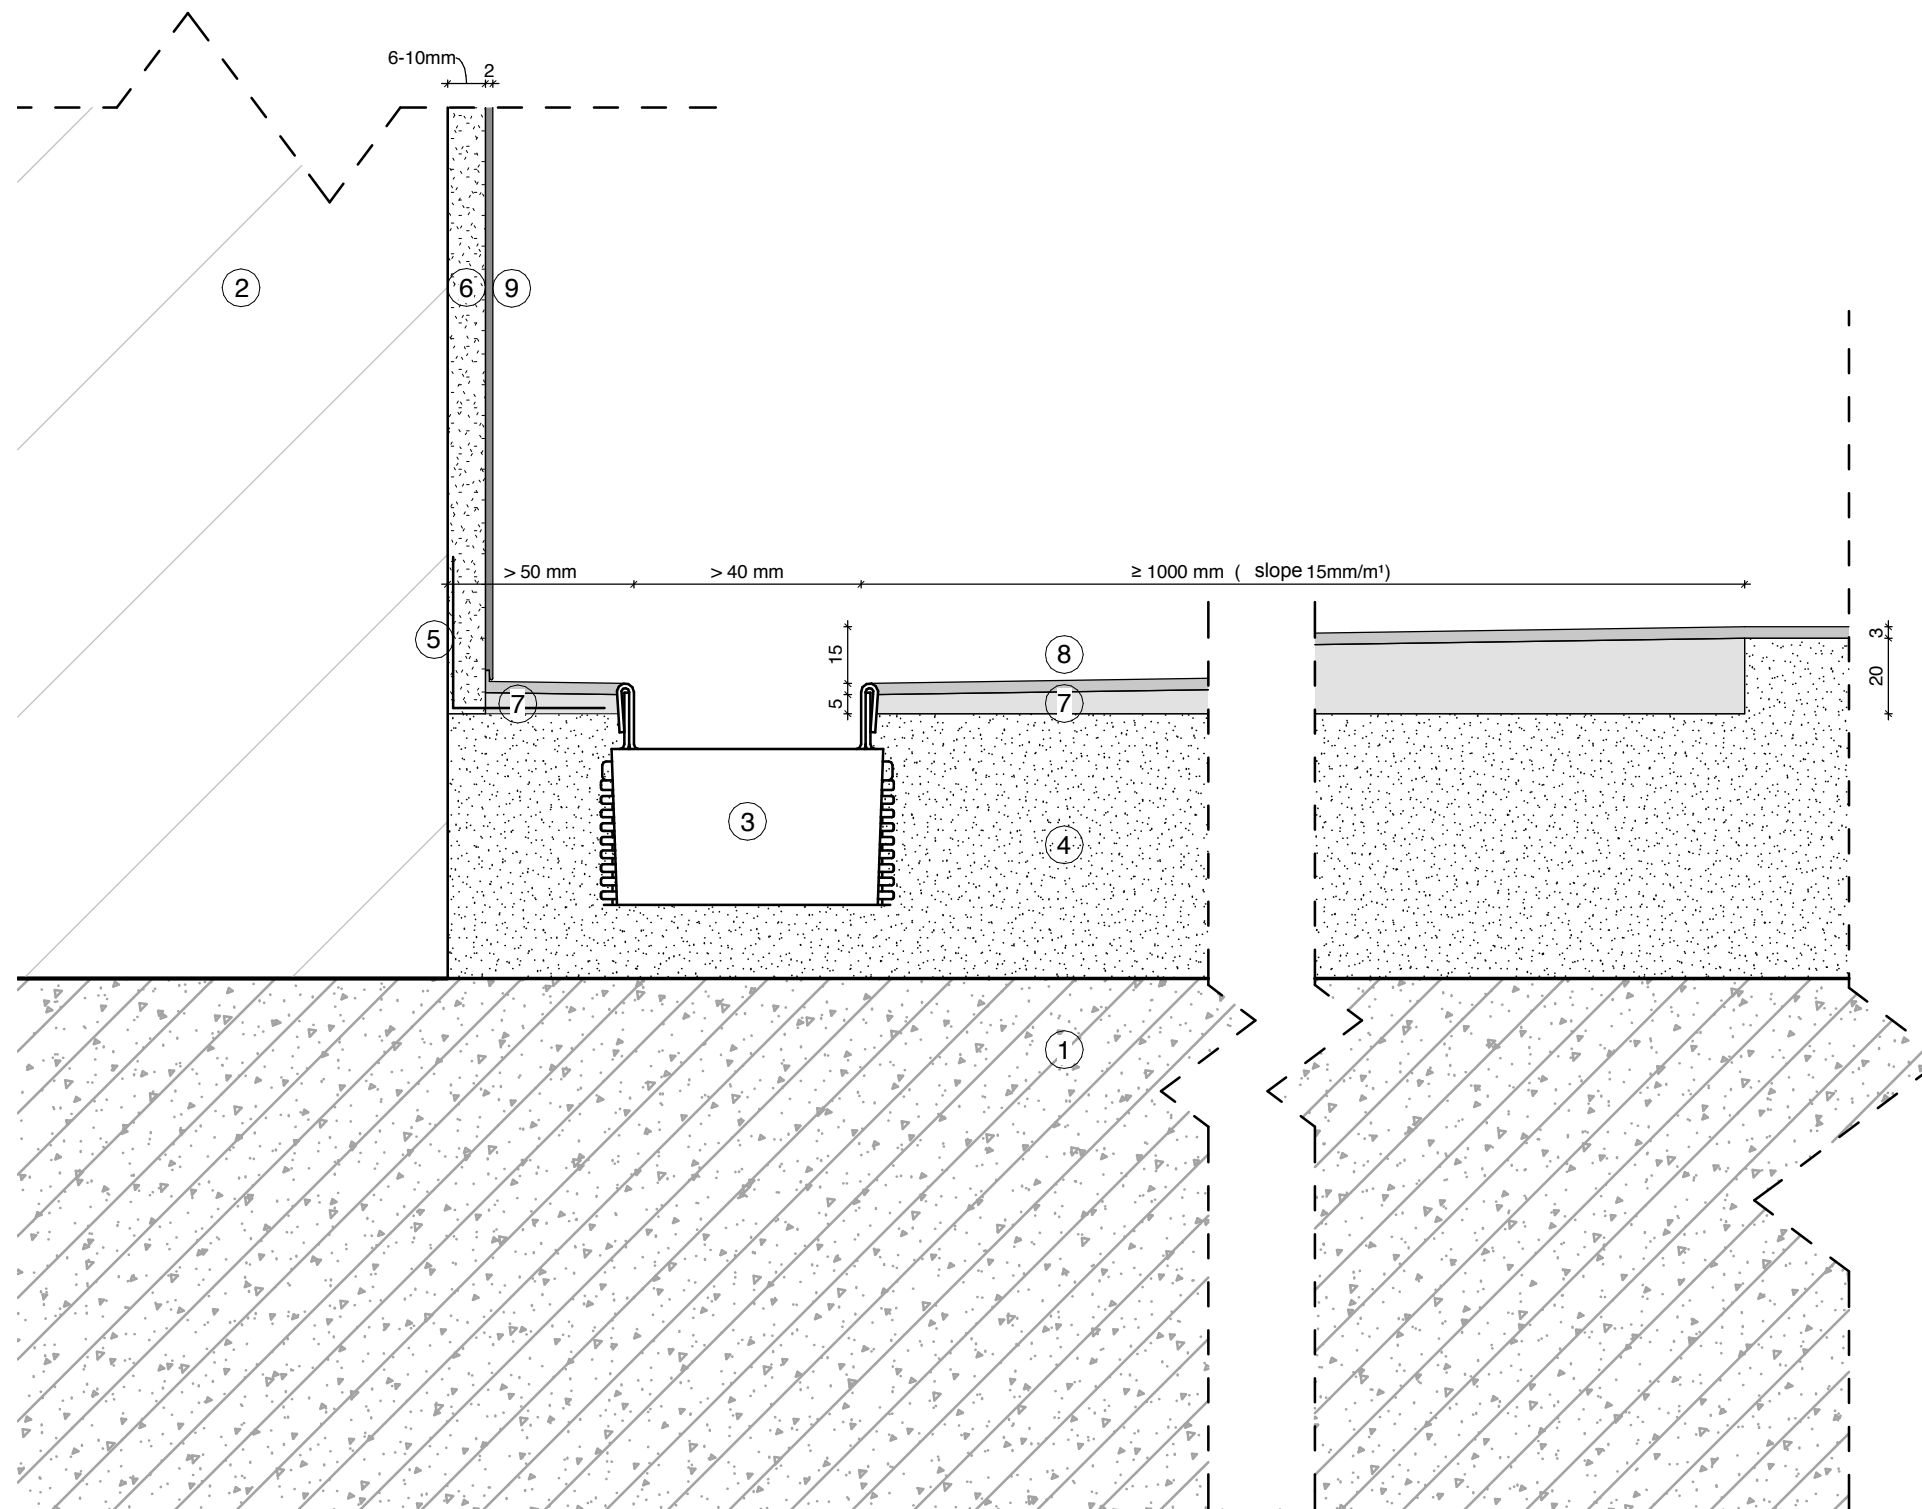

## SENSO Superquartz/Grain : shower details

### LEGEND

1. structural floor
2. structural wall
3. drain, easydrain multi
4. screed
5. waterproofing membrane (Schönox lfix)  
6-10mm leveling (Knauf Aquastuc/ Ardex 950)
6. Gyproc Unique WR / Ardalan W140
7. senso Mortar
8. senso Floor
9. senso Wall