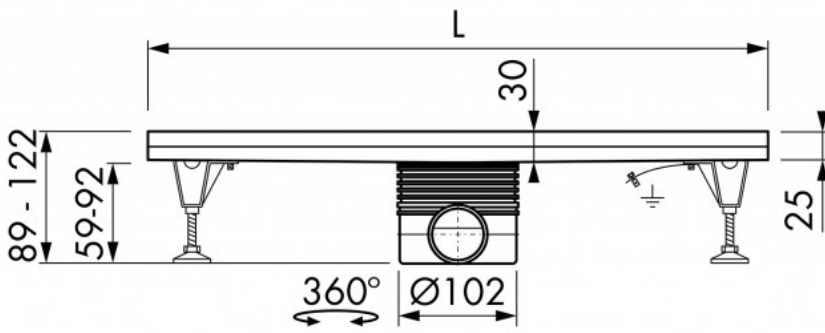

MANUFACTURER
Easy Sanitary Solutions
Nijverheidsstraat 60 | 7575 BK Oldenzaal | The Netherlands
info@esspost.com | www.easydrain.com | www.easydrain.nl

ESS PRODUCTS ARE PATENTED AND REGISTERED TRADEMARKS MADE BY ESS