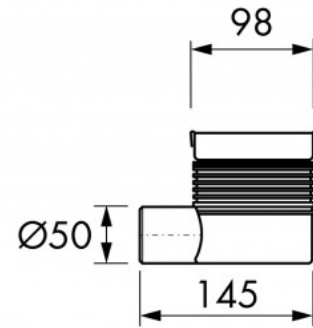

MANUFACTURER
Easy Sanitary Solutions
Nijverheidsstraat 60 | 7575 BK Oldenzaal | The Netherlands
info@esspost.com | www.easydrain.com | www.easydrain.nl

ESS PRODUCTS ARE PATENTED AND REGISTERED TRADEMARKS MADE BY ESS