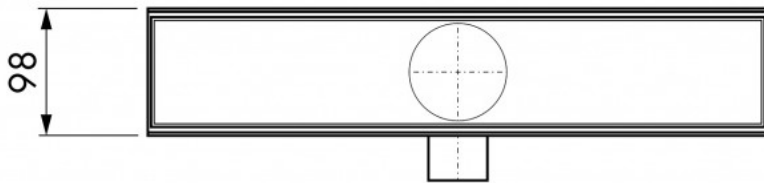

MANUFACTURER
Easy Sanitary Solutions
Nijverheidsstraat 60 | 7575 BK Oldenzaal | The Netherlands
info@esspost.com | www.easydrain.com | www.easydrain.nl

ESS PRODUCTS ARE PATENTED AND REGISTERED TRADEMARKS MADE BY ESS