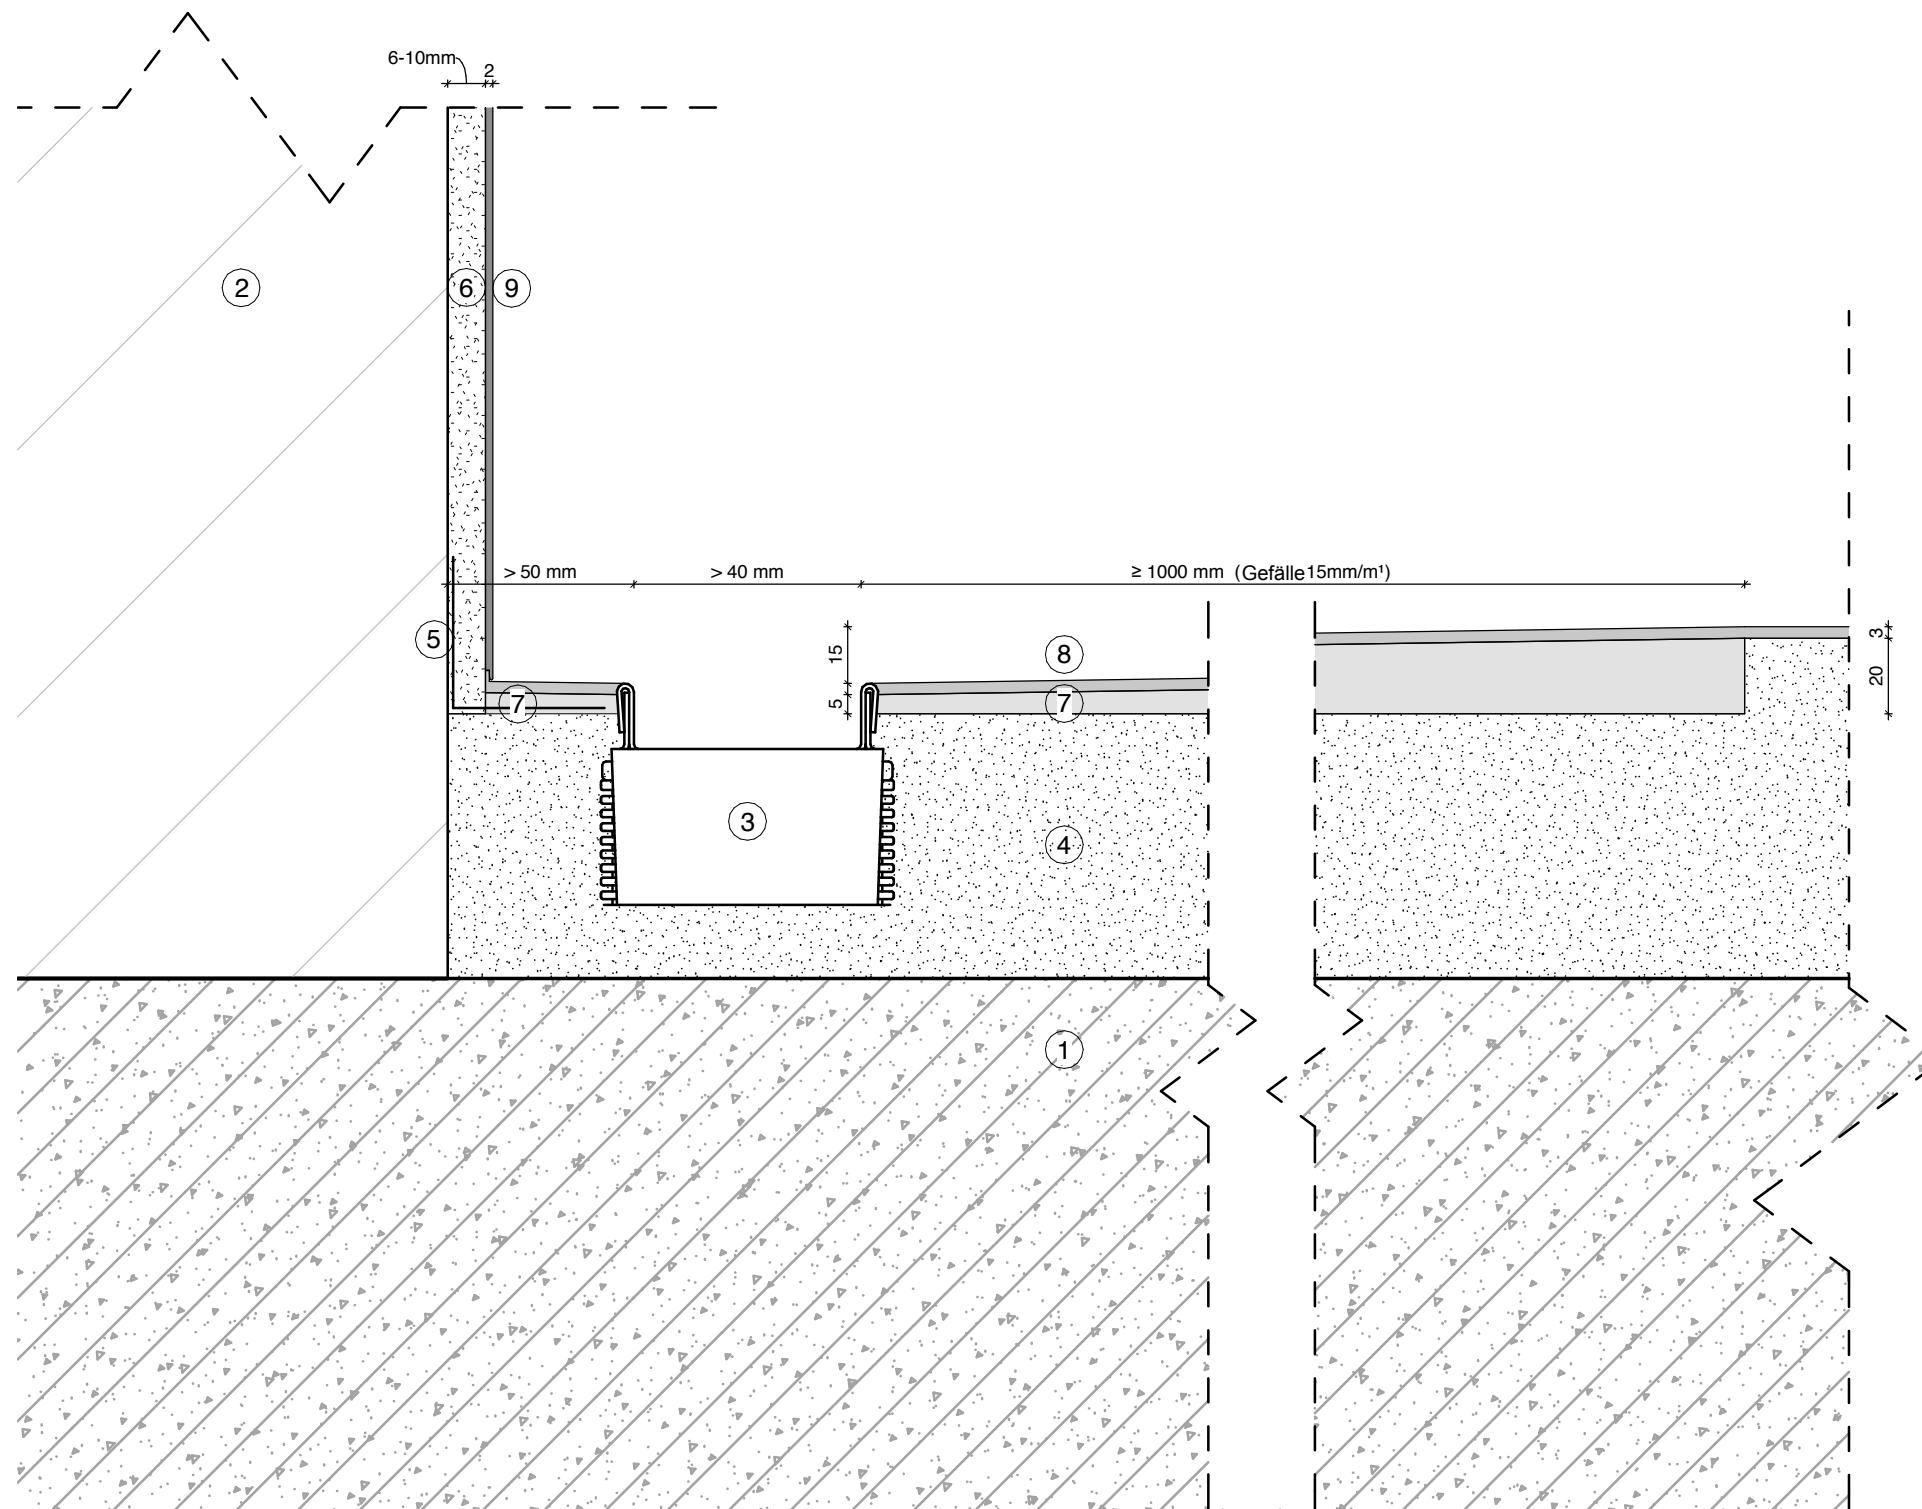

## SENSO Superquartz/Grain : Nasszelle Details

### LEGENDE

1. werkseitiger Boden
2. werkseitiger Wand
3. Ablaufrinne, Easydrain Multi
4. Estrich
5. Abdichtungsband und Folie (Schönox Ifix)
6. 6-10mm leveling (Knauf Aquastuc/ Ardex 950 Gyproc Unique WR / Ardalan W140)
7. Senso Mörtel
8. Senso Bodenbelag
9. Senso Wandbelag